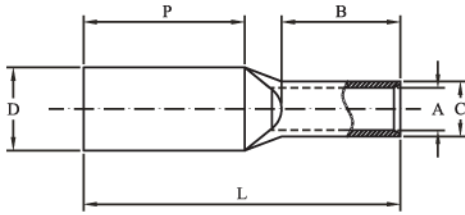

COMPRESSION CABLE LUGS - LONG PALM

MATERIAL : E-COPPER

FINISH : ELECTRO-TINNED

FEATURES : WITH / WITHOUT INSPECTION HOLE

CABLE mm ²	ØE	DIMENSIONS IN mm						PER BOX	E - CODE
		A	C	D	P	B	L		
10	BLANK	4.5	6.9	20	67	11	82	150	ALR0010MBL
16	BLANK	5.9	8.1	20	67	20	91	150	ALR0016MBL
25	BLANK	7	9.7	18	66	22	95	100	ALR0025MBL
35	BLANK	8.4	11.5	18	71	22	97	75	ALR0035MBL
50	BLANK	9.5	12.7	22	71	22	99	50	ALR0050MBL
70	BLANK	11.1	14.3	28	88	25	120	40	ALR0070MBL
95	BLANK	13.5	17.5	26	74	25	106	30	ALR0095MBL
120	BLANK	15.5	20.6	29	74	32	113	20	ALR0120MBL
150	BLANK	16.3	22.2	33	82	32	122	15	ALR0150MBL
185	BLANK	18.3	24.3	35	82	32	122	10	ALR0185MBL
240	BLANK	21.2	28.6	40	86	42	145	8	ALR0240MBL
300	BLANK	23.8	31.9	45	94	47	160	5	ALR0300MBL
400	BLANK	27.5	35.5	49	94	50	164	5	ALR0400MBL
500	BLANK	30	38	55	94	50	164	5	ALR0500MBL
630	BLANK	34.5	44	63	98	55	173	2	ALR0630MBL