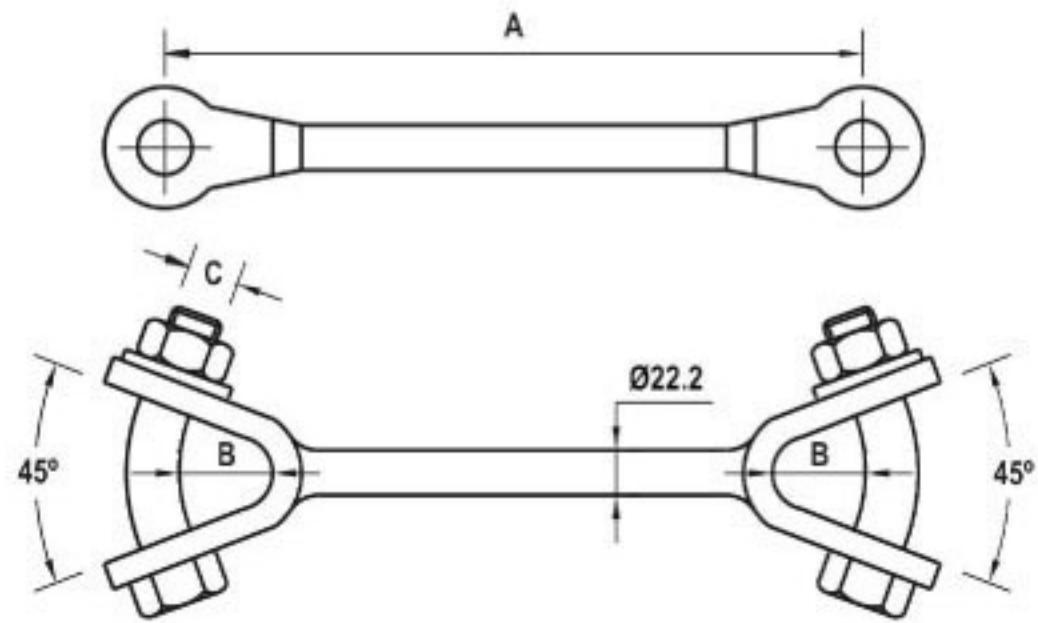

**Hot Line Y-Y Clevis**

A mm	B mm	C mm	Rating Kg	Cat. #
380	42	M20	13,600	HLYYC01
380	42	M22	22,600	HLYYC02